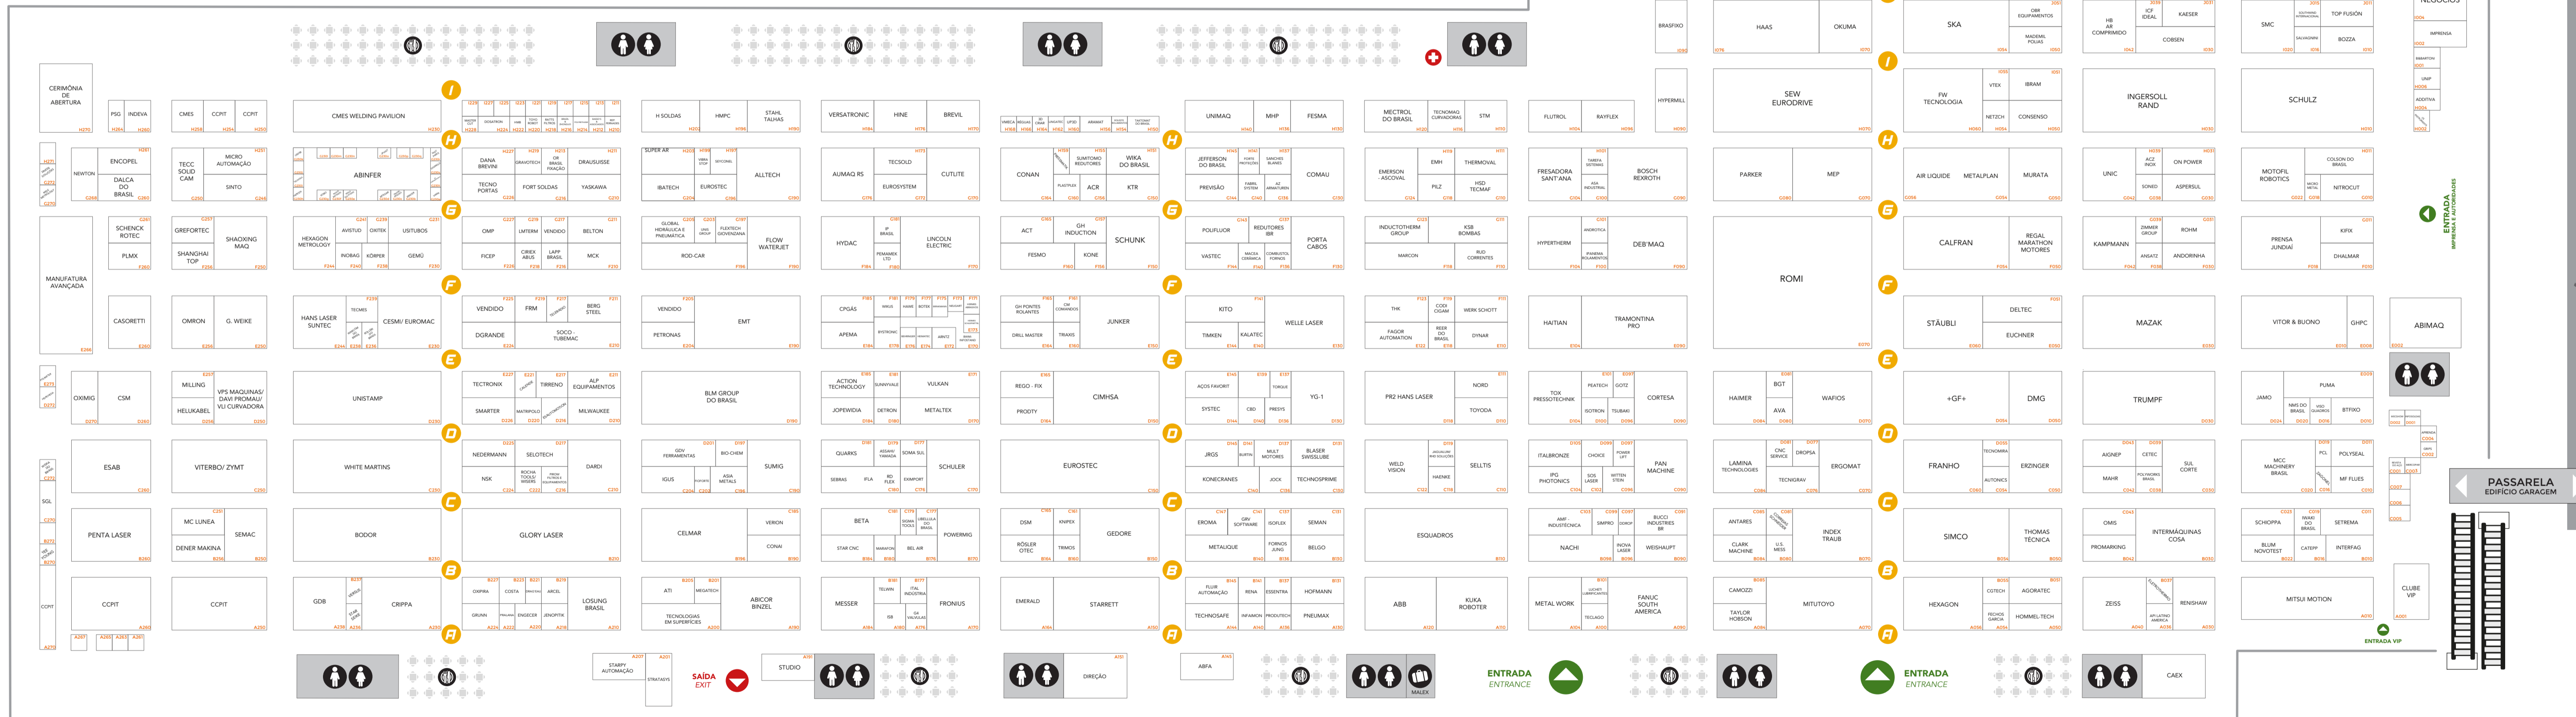

# FEIMEC

Feira Internacional de Máquinas e Equipamentos

05-09  
MAIO  
2020

3ª A 6ª 10H ÀS 19H  
SÁBADO 9H ÀS 17H

SÃO PAULO EXPO  
EXHIBITION & CONVENTION CENTER  
ROD. DOS IMIGRANTES - KM 1,5

EDIFÍCIO GARAGEM

RODOVIA DOS IMIGRANTES